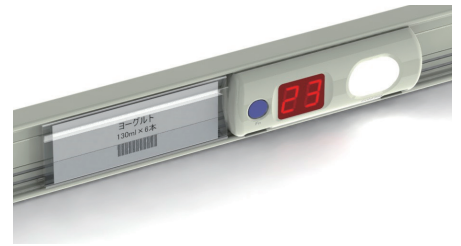

## 小間口に最適

脱着用フックにより、頻繁に間口レイアウト変更がある場合、表示器の設置、ロケーション変更が容易となります。

MW2030F

表示ケース色	ミルキーホワイト
LED ランプ色	フルカラー (赤・緑・青・白・水色・紫・黄色)
数字表示 LED	赤 (文字高 14.2mm)