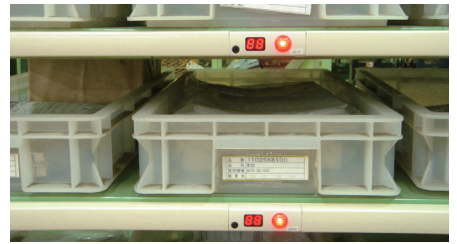

SW

小物に最適な コンパクトタイプ

既存のパイラックや平棚に専用ダクトを接着するだけで設置可能。コンパクト設計なので、小型部品などのピッキングシステムにも利用できます。

SW1031F

構成図

表示ケース色	ミルキーホワイト
LED ランプ色	フルカラー (赤・緑・青・白・水色・紫・黄色)
数字表示 LED	赤 (文字高 10.0mm)
ドームキャップ	クリア・赤

●AI-NET とは弊社で開発した極性のない2線式通信のことです。